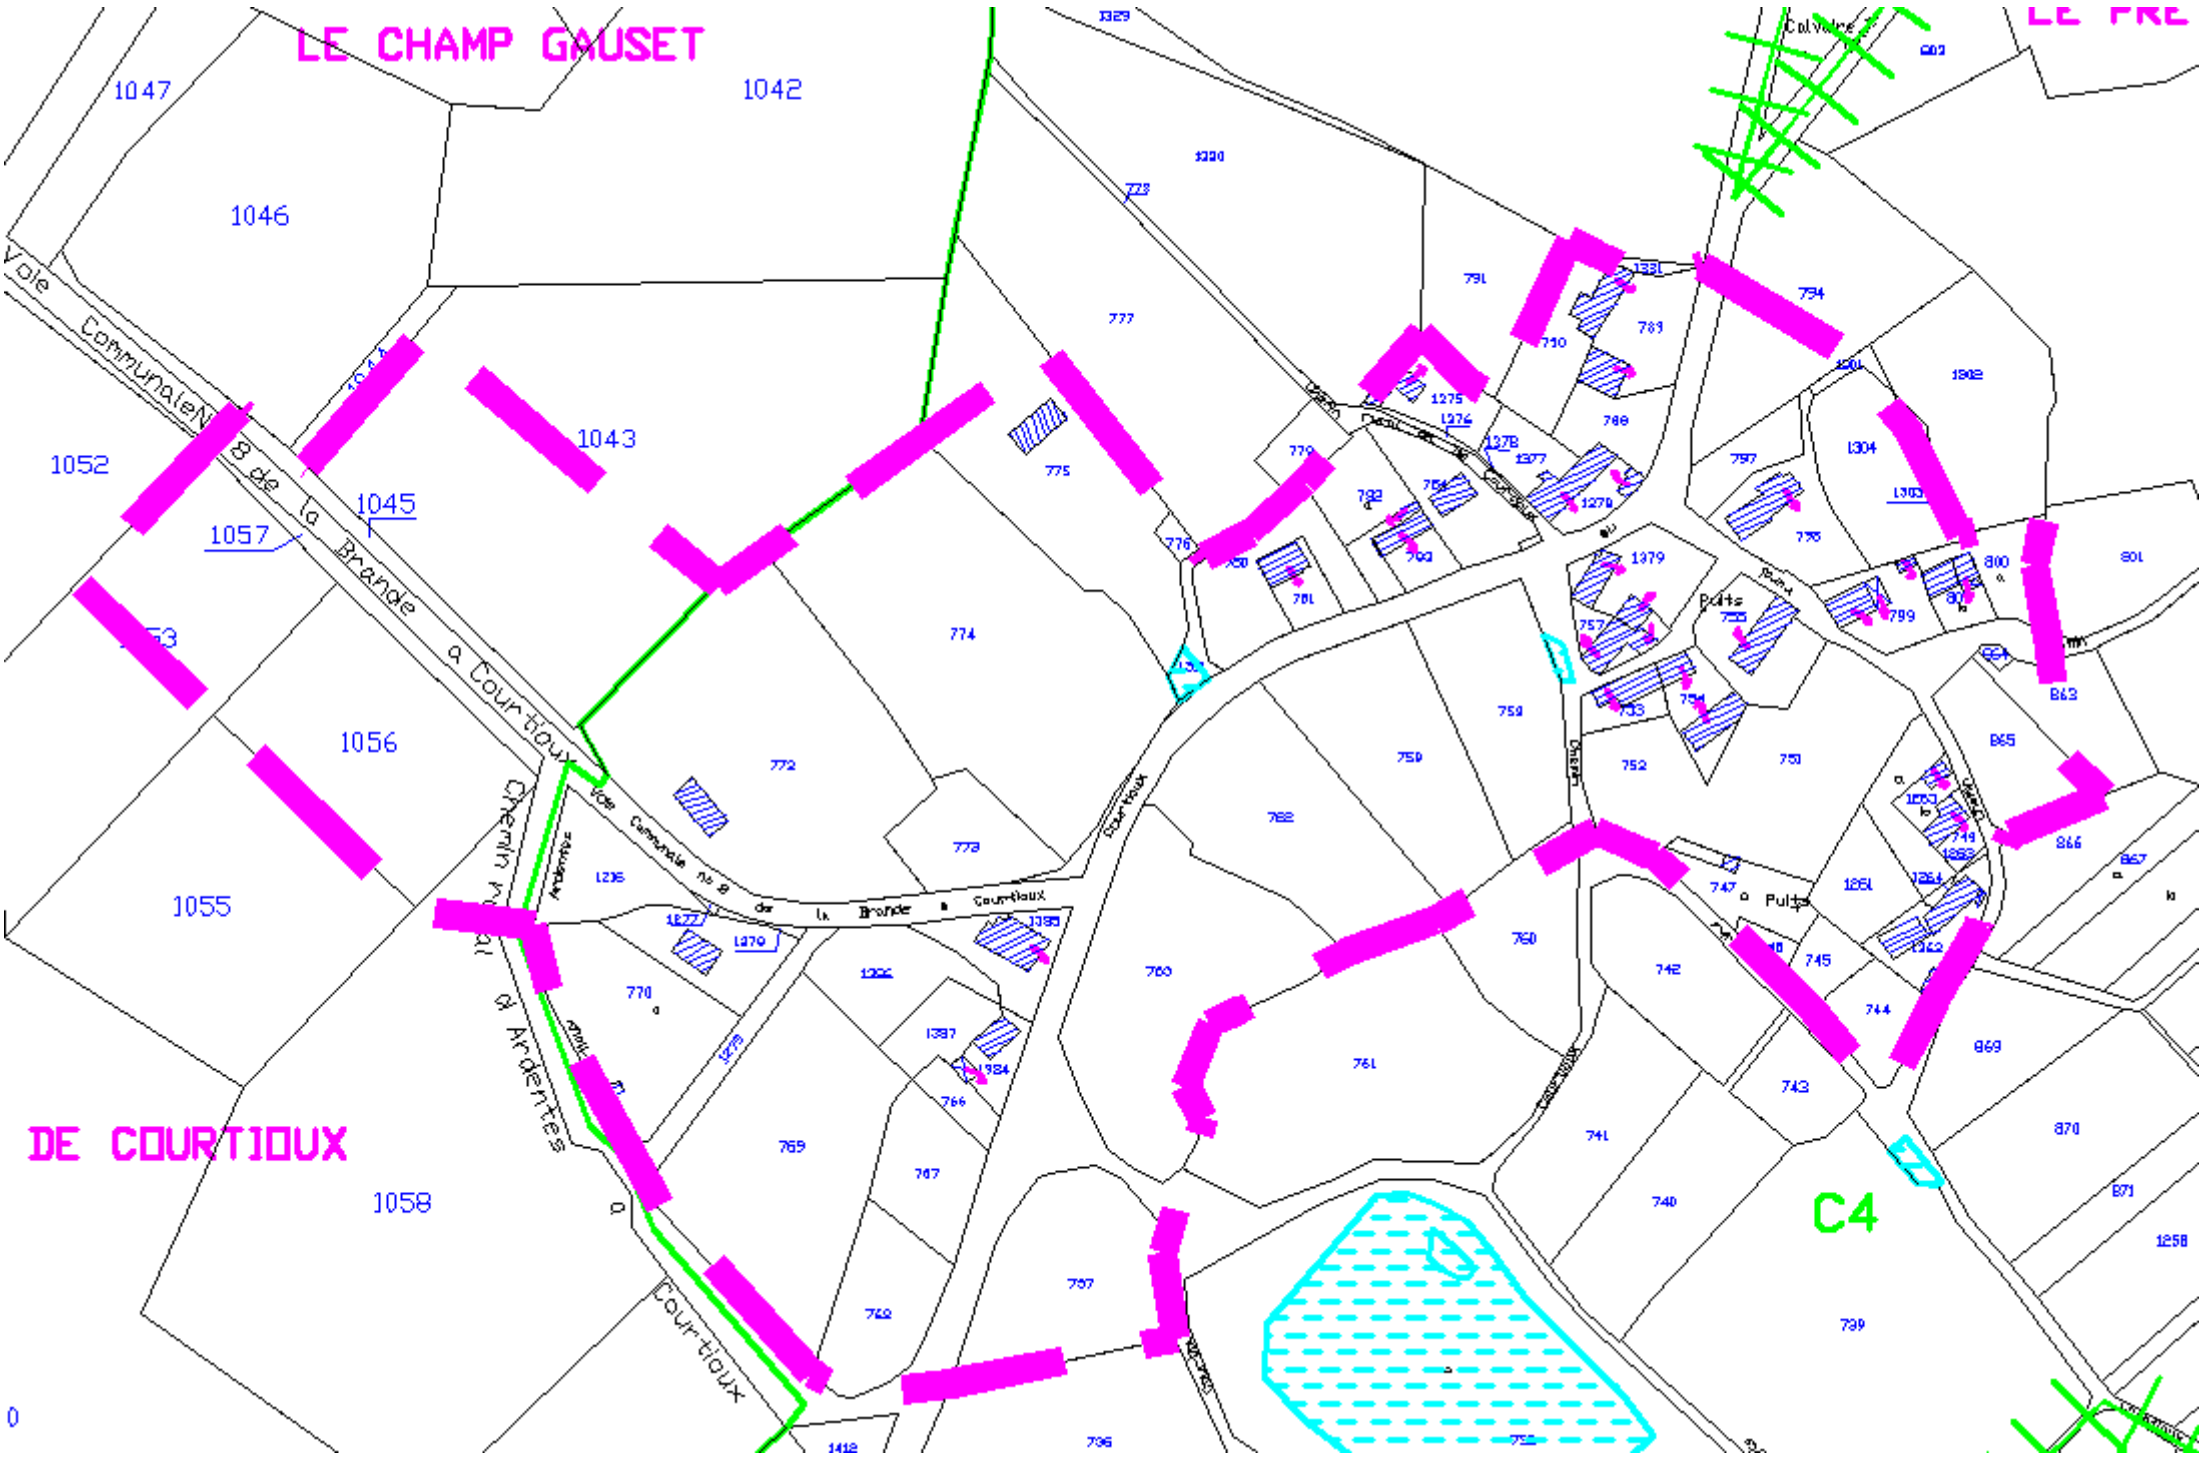

LE CHAMP GAUSET

LE FRE

DE COURTOUX

C4